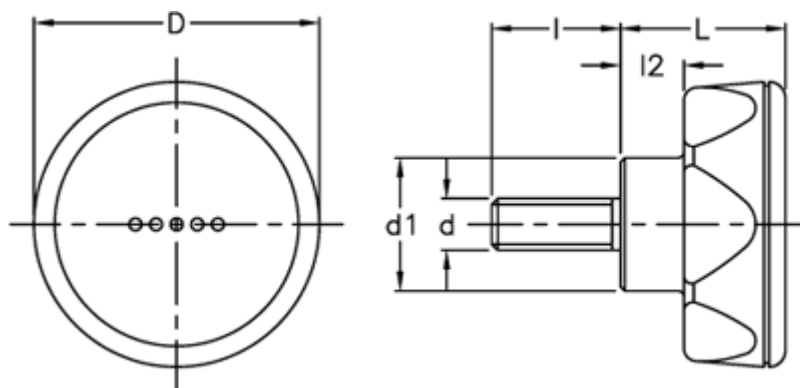

Varenummer: 23052226615  
Beskrivelse: E+G Drejeknop  
ELK.70-p M12x50-C5 lyseblå dækkappe

## Mål

D = 70  
d1 = 32.5  
d 6g = M12  
l = 50  
L = 35  
l2 = 13